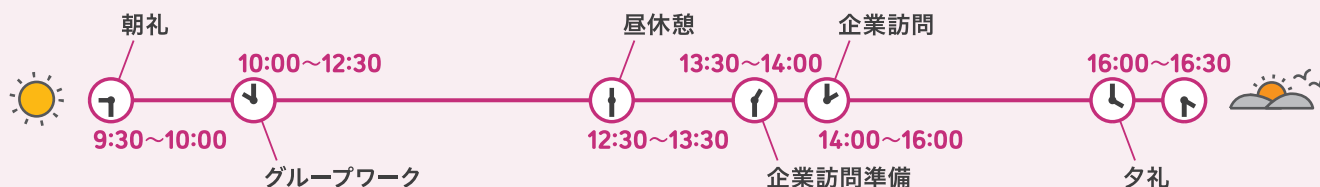

お問い合わせ・お申込み

東京しごとセンター「東京しごと塾」事務局

〒102-0072 東京都千代田区飯田橋3-10-3 2階

03-3221-5877

【受付時間】平日：9:00～20:00／土曜日：9:00～17:00
※日曜日・祝日及び年末年始(12/29～1/3)はお休みです。

プログラム会場

GLORKS水道橋 8F 〒101-0061 東京都千代田区神田三崎町3-2-14

詳しくはWEBで
ご確認ください