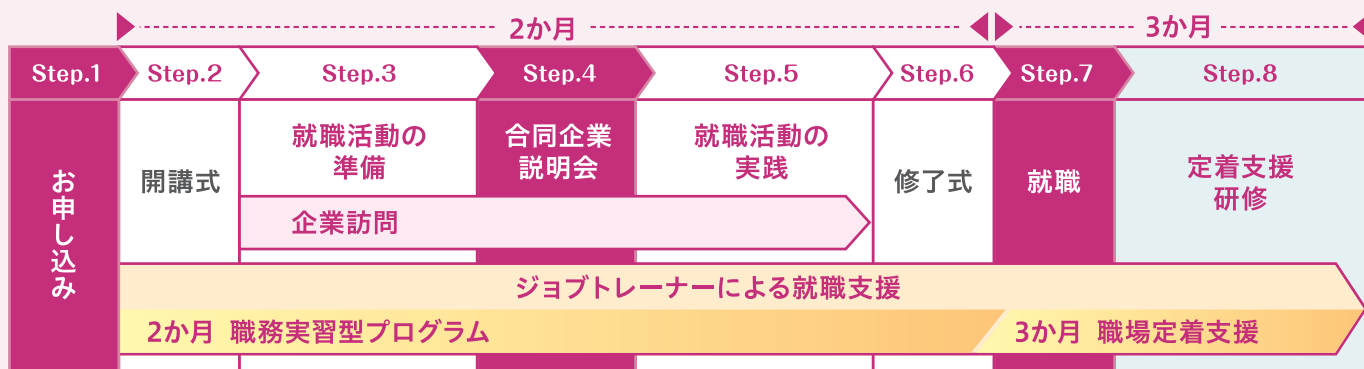

● 東京しごと塾の流れ